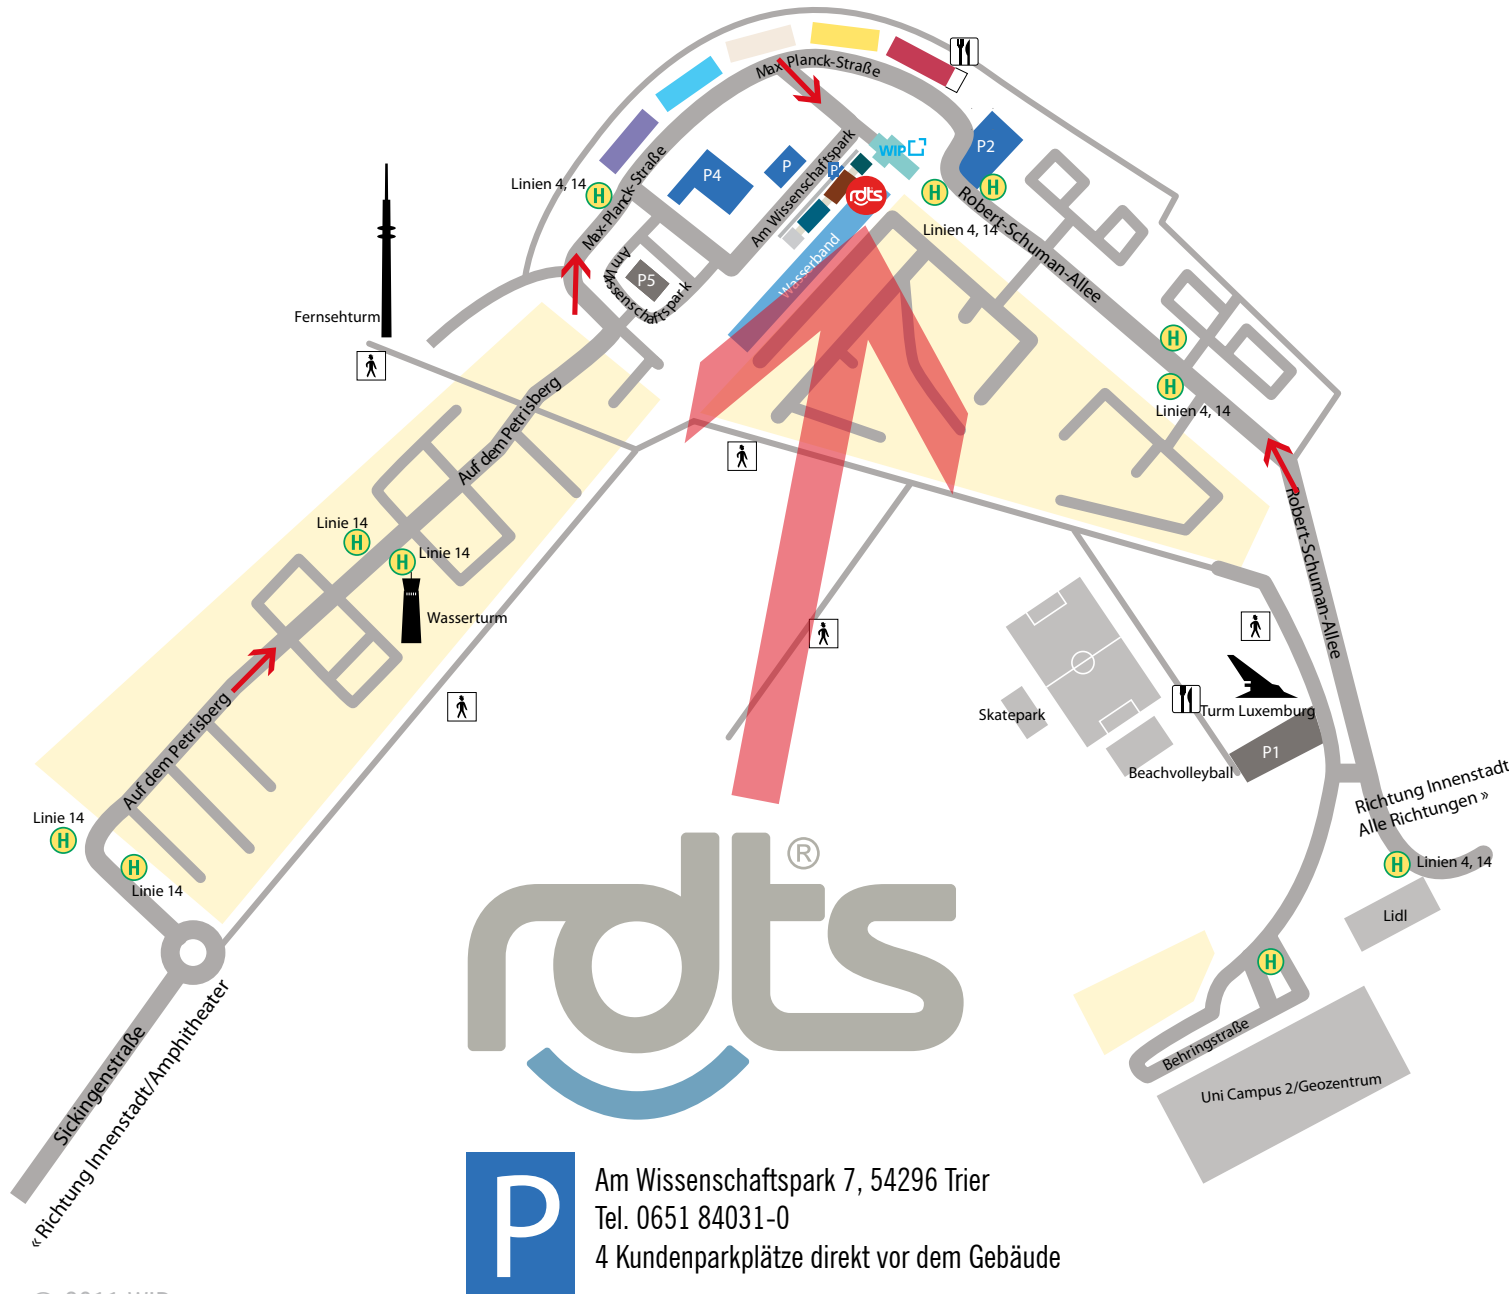

# Der Neue Petrisberg – Anfahrt zur rdts AG, Am Wissenschaftspark 7, 54296 Trier

**rdts**<sup>®</sup>

**P** Am Wissenschaftspark 7, 54296 Trier  
 Tel. 0651 84031-0  
 4 Kundenparkplätze direkt vor dem Gebäude

## Lageplan Trier

Der stadtwweiten WIP-Beschilderung folgen

## Autobahnanbindung